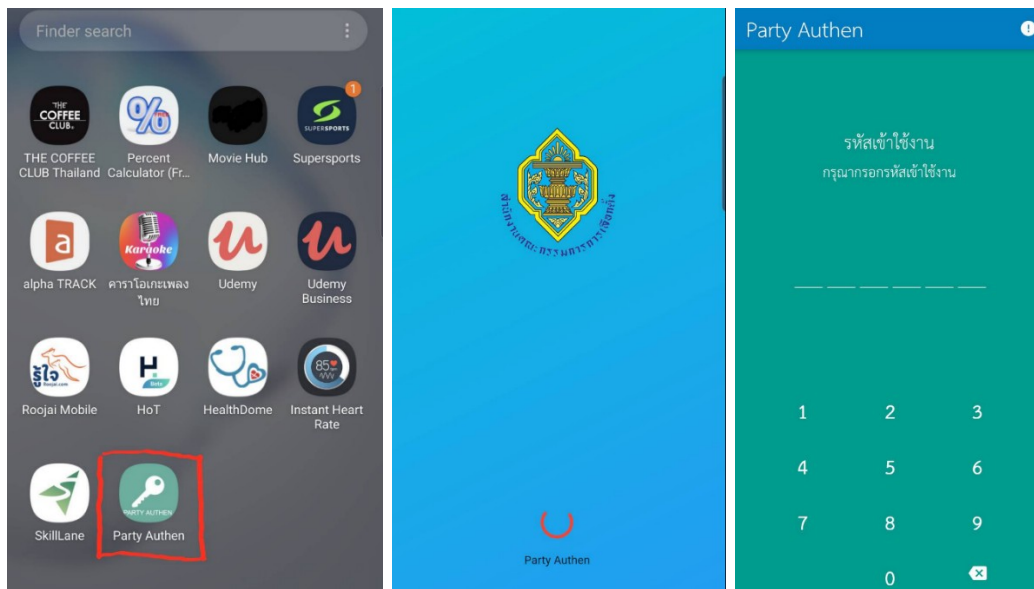

# การใช้งาน Party Authen

๑. เข้าสู่ Google play ผ่านทางลิงค์ด้านล่างโดยใช้โทรศัพท์รูปแบบ Android

[https://play.google.com/store/apps/details?id=th.go.ect.ect\\_authen&hl=en](https://play.google.com/store/apps/details?id=th.go.ect.ect_authen&hl=en)

๒. หรือ ติดตั้งโปรแกรมลงโทรศัพท์รูปแบบ Android ผ่านทาง Google play และพิมพ์ค้นหา Party Authen และกดติดตั้งดังรูปด้านล่าง

๓. ติดตั้งเสร็จสมบูรณ์ กดปุ่ม open

๔. เปิดโปรแกรม Party Authen พร้อมใส่รหัสเข้าใช้งาน Party Authen ของเจ้าของเครื่องเพื่อป้องกันผู้ไม่มีสิทธิ์เข้าใช้งาน

5. เริ่มต้นใช้งานโดยกดปุ่มแสกน QR Code โดยผู้ใช้งานจะได้ QR Code พร้อมรหัสเข้าใช้งานจาก กทต. ผ่านทางอีเมลที่ให้กับสำนักงานไว้ ดังรูปด้านล่าง

ตามที่ท่านได้ยื่นขอลงทะเบียนเข้าใช้งานระบบฐานข้อมูลพรรคการเมือง  
ท่านสามารถเข้าใช้งานระบบฐานข้อมูลพรรคการเมืองได้ที่ลิงค์ด้านล่าง โดยมีชื่อผู้ใช้งานและรหัสผ่าน ดังนี้