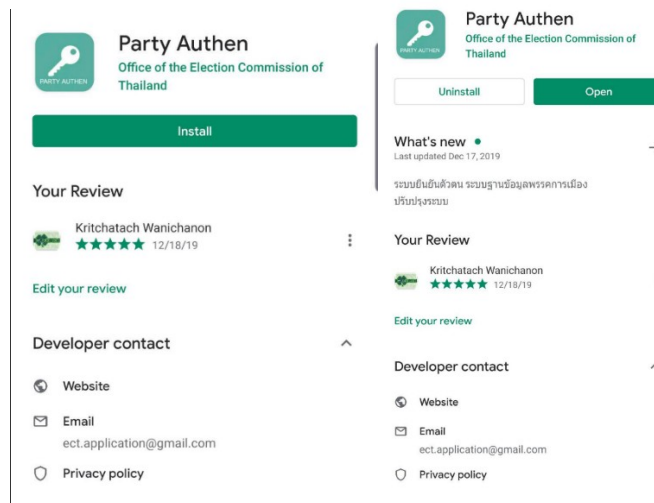

# การใช้งาน Party Authen

๑. เข้าสู่ Google play ผ่านทางลิงค์ด้านล่างโดยใช้โทรศัพท์รูปแบบ Android

[https://play.google.com/store/apps/details?id=th.go.ect.ect\\_authen&hl=en](https://play.google.com/store/apps/details?id=th.go.ect.ect_authen&hl=en)

๒. หรือ ติดตั้งโปรแกรมลงโทรศัพท์รูปแบบ Android ผ่านทาง Google play และพิมพ์ค้นหา Party Authen และกดติดตั้งดังรูปด้านล่าง

๓. ติดตั้งเสร็จสมบูรณ์ กดปุ่ม open

๔. เปิดโปรแกรม Party Authen พร้อมใส่รหัสเข้าใช้งาน Party Authen ของเจ้าของเครื่องเพื่อป้องกันผู้ไม่มีสิทธิ์เข้าใช้งาน

5. เริ่มต้นใช้งานโดยกดปุ่มแสกน QR Code โดยผู้ใช้งานจะได้ QR Code พร้อมรหัสเข้าใช้งานจาก กทต. ผ่านทางอีเมลที่ให้กับสำนักงานไว้ ดังรูปด้านล่าง

ตามที่ท่านได้ยื่นขอลงทะเบียนเข้าใช้งานระบบฐานข้อมูลพรรคการเมือง  
ท่านสามารถเข้าใช้งานระบบฐานข้อมูลพรรคการเมืองได้ที่ลิงค์ด้านล่าง โดยมีชื่อผู้ใช้งานและรหัสผ่าน ดังนี้