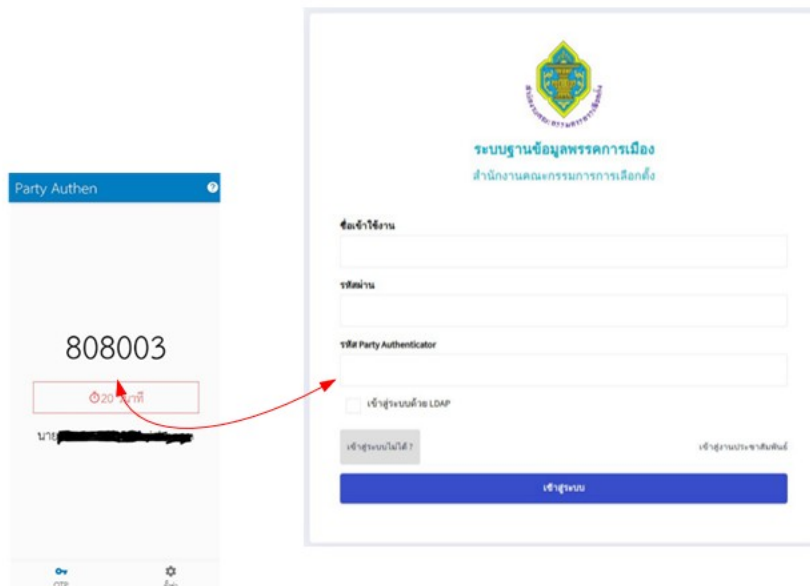

5. เริ่มต้นใช้งานโดยกดปุ่มแสกน QR Code โดยผู้ใช้งานจะได้ QR Code พร้อมรหัสเข้าใช้งานจาก กทต. ผ่านทางอีเมลที่ให้กับสำนักงานไว้ ดังรูปด้านล่าง

ตามที่ท่านได้ยื่นขอลงทะเบียนเข้าใช้งานระบบฐานข้อมูลพรรคการเมือง  
ท่านสามารถเข้าใช้งานระบบฐานข้อมูลพรรคการเมืองได้ที่ลิงค์ด้านล่าง โดยมีชื่อผู้ใช้งานและรหัสผ่าน ดังนี้

<https://party-admn.ect.go.th/party/login>

ชื่อผู้ใช้งาน คือ หล่อจิ่ง เรียนดี

ชื่อเข้าระบบ: party01

จัดการรหัสผ่าน: [เปิด](#)

สามารถดาวน์โหลดคู่มือใช้งาน [ที่นี่](#)

สามารถดาวน์โหลด Party Authen App [ที่นี่](#)

QR Code ใช้สำหรับแสกนผ่าน Party Authen App

กด เปิด เพื่อจัดการรหัสผ่าน

**จัดการรหัสผ่าน**

ชื่อเข้าระบบ \*      รหัสผ่าน      รหัสผ่านอีกครั้ง

party01

บันทึก

๖. หลังจากกดปุ่มแสกนแล้วให้ใส่รหัสที่เคยตั้งเอาไว้ดังรูป

๗. จะปรากฏรูป One Time Password เพื่อนำตัวเลขไปใส่ในช่องรหัส Party Authen หน้าระบบฐานข้อมูลพรรคการเมือง โดยตัวเลขจะเปลี่ยนทุก ๆ ๒๐ วินาที เมื่อตัวเลขชุดเก่าเปลี่ยนให้ใช้ชุดใหม่ทันที

๘. เมื่อใส่ข้อมูล ชื่อเข้าใช้งาน รหัสผ่าน และรหัส Party Authen แล้ว กดเข้าสู่ระบบก็จะได้น้ำจอดังรูปด้านล่างนี้