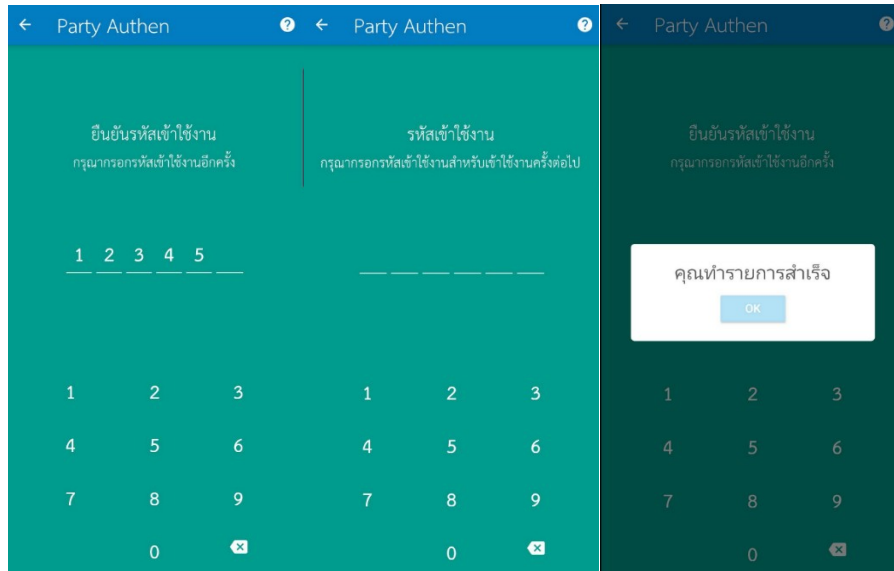

QR Code ใช้สำหรับแสกนผ่าน Party Authen App

กด เปิด เพื่อจัดการรหัสผ่าน

**จัดการรหัสผ่าน**

ชื่อเข้าระบบ \*      รหัสผ่าน      รหัสผ่านอีกครั้ง

party01

บันทึก

๖. หลังจากกดปุ่มแสกนแล้วให้ใส่รหัสที่เคยตั้งเอาไว้ดังรูป

๗. จะปรากฏรูป One Time Password เพื่อนำตัวเลขไปใส่ในช่องรหัส Party Authen หน้าระบบฐานข้อมูลพรรคการเมือง โดยตัวเลขจะเปลี่ยนทุก ๆ ๒๐ วินาที เมื่อตัวเลขชุดเก่าเปลี่ยนให้ใช้ชุดใหม่ทันที

๘. เมื่อใส่ข้อมูล ชื่อเข้าใช้งาน รหัสผ่าน และรหัส Party Authen แล้ว กดเข้าสู่ระบบก็จะได้น้ำจอดังรูปด้านล่างนี้