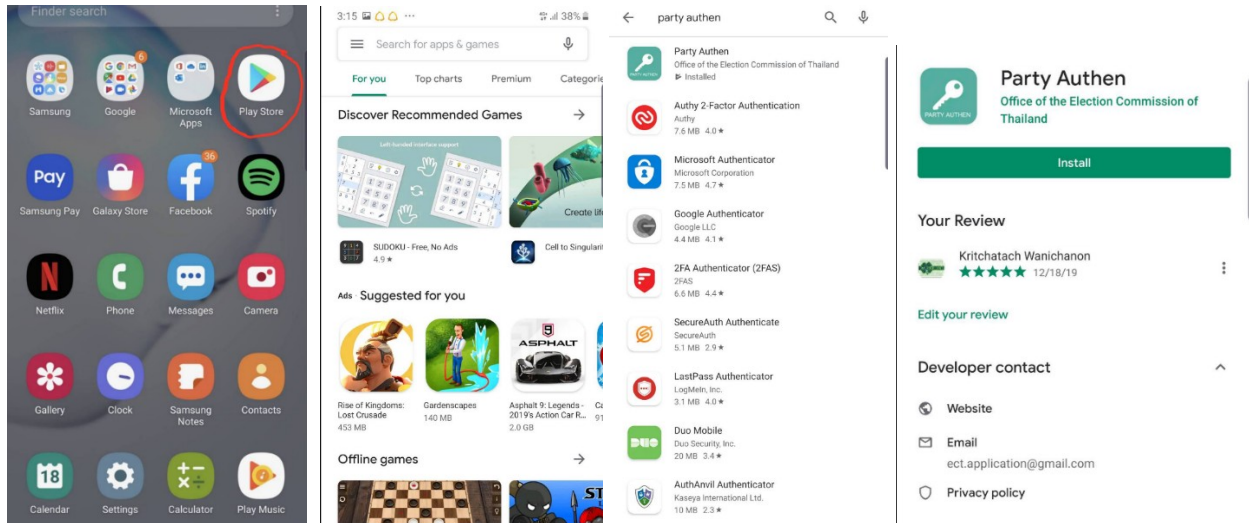

# การใช้งาน Party Authen

๑. เข้าสู่ Google play ผ่านทางลิงค์ด้านล่างโดยใช้โทรศัพท์รูปแบบ Android

[https://play.google.com/store/apps/details?id=th.go.ect.ect\\_authen&hl=en](https://play.google.com/store/apps/details?id=th.go.ect.ect_authen&hl=en)

๒. หรือ ติดตั้งโปรแกรมลงโทรศัพท์รูปแบบ Android ผ่านทาง Google play และพิมพ์ค้นหา Party Authen และกดติดตั้งดังรูปด้านล่าง

๓. ติดตั้งเสร็จสมบูรณ์ กดปุ่ม open

๔. เปิดโปรแกรม Party Authen พร้อมใส่รหัสเข้าใช้งาน Party Authen ของเจ้าของเครื่องเพื่อป้องกันผู้ไม่มีสิทธิ์เข้าใช้งาน