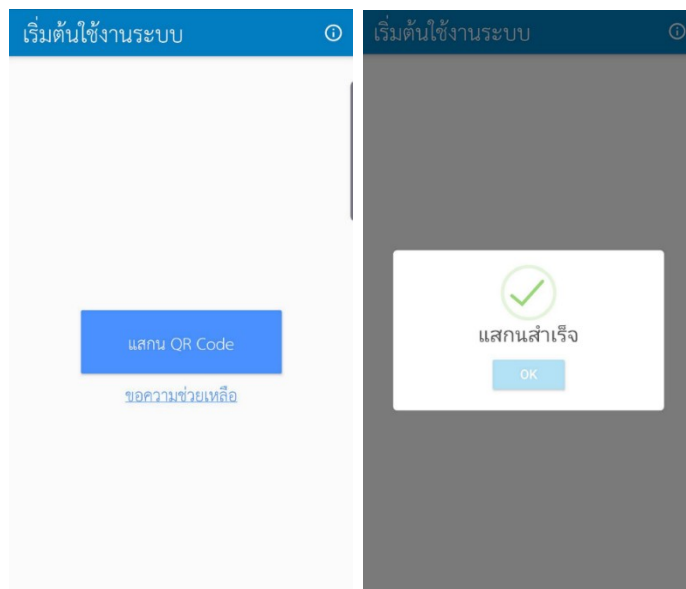

QR Code ใช้สำหรับแสกนผ่าน Party Authen App

กด เปิด เพื่อจัดการรหัสผ่าน

**จัดการรหัสผ่าน**

ชื่อเข้าระบบ \*      รหัสผ่าน      รหัสผ่านอีกครั้ง

party01

บันทึก

๖. หลังจากกดปุ่มแสกนแล้วให้ใส่รหัสที่เคยตั้งเอาไว้ดังรูป

๗. จะปรากฏรูป One Time Password เพื่อนำตัวเลขไปใส่ในช่องรหัส Party Authen หน้าระบบฐานข้อมูลพรรคการเมือง โดยตัวเลขจะเปลี่ยนทุก ๆ ๒๐ วินาที เมื่อตัวเลขชุดเก่าเปลี่ยนให้ใช้ชุดใหม่ทันที

๘. เมื่อใส่ข้อมูล ชื่อเข้าใช้งาน รหัสผ่าน และรหัส Party Authen แล้ว กดเข้าสู่ระบบก็จะได้น้ำจอดังรูปด้านล่างนี้